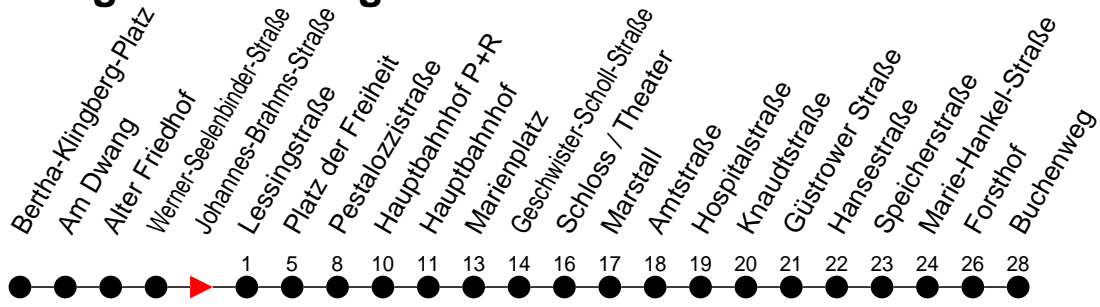

Richtung: Buchenweg über Schloss/Theater

Haltestellen
Fahrzeit in Min.

Montag bis Freitag (NICHT am 24. und 31. Dezember)

Std.	Minuten
3	
4	
5	06 26
6	04 26 54
7	24 54
8	24 54
9	24 54
10	24 54
11	24 54
12	24 54
13	24 54
14	24 54
15	24 54
16	24 54
17	24 54
18	24 54
19	24 57
20	37
21	17 57
22	37
23	17
0	
1	
2	
3	

⁶ - verkehrt NICHT am 31. Dezember