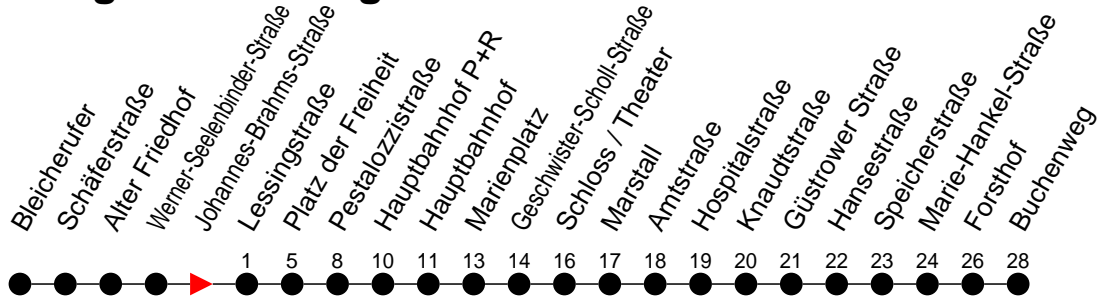

Richtung: Buchenweg über Schloss / Theater

Haltestellen
Fahrzeit in Min.

Montag bis Freitag (NICHT am 24. und 31. Dezember 2020)

Std.	Minuten
3	
4	
5	06 26
6	04 26 54
7	24 54
8	24 54
9	24 54
10	24 54
11	24 54
12	24 54
13	24 54
14	24 54
15	24 54
16	24 54
17	24 54
18	24 54
19	24 57
20	37
21	17 57
22	37
23	17 37 ^B
0	
1	
2	
3	

Samstag sowie 24. und 31. Dezember 2020

Std.	Minuten
3	
4	
5	45
6	45
7	45
8	45
9	44
10	44
11	44
12	44
13	44
14	44
15	44
16	44
17	44
18	44
19	44
20	37
21	17 57
22	37
23	17 ^G 37 ^G
0	
1	
2	
3	

Sonn- und Feiertag

Std.	Minuten
3	
4	
5	45
6	45
7	45
8	45
9	45
10	44
11	44
12	44
13	44
14	44
15	44
16	44
17	44
18	44
19	44
20	37
21	17 57
22	37
23	17
0	
1	
2	
3	

5

- verkehrt nur Freitag

G

- verkehrt NICHT am 31. Dezember 2020

B

- fährt ab Hauptbahnhof P+R weiter als Linie 19 zum Betriebshof NVS