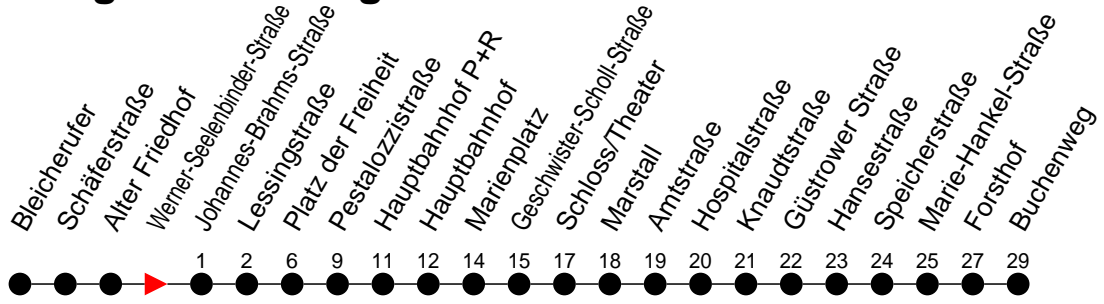

Richtung: Buchenweg

Haltestellen
Fahrzeit in Min.

Montag bis Freitag

Std.	Minuten
3	
4	
5	05 25 55
6	24 53
7	23 54
8	24 54
9	24 54
10	24 54
11	24 54
12	24 54
13	24 53
14	23 53
15	23 53
16	23 54
17	24 54
18	24 54
19	24 56
20	36
21	16 56
22	36
23	16
0	
1	
2	
3	