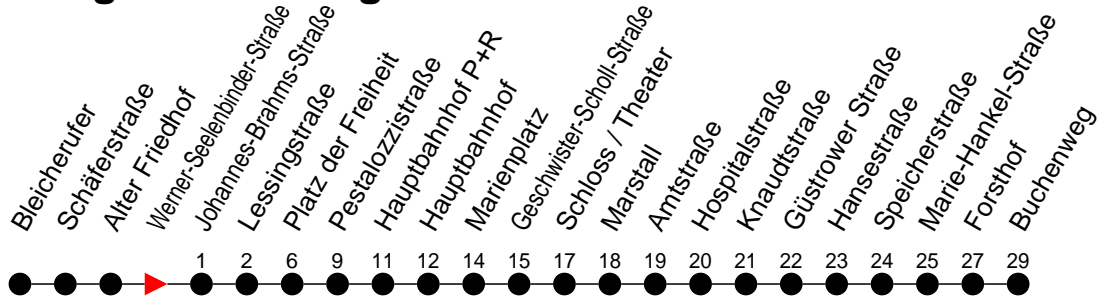

Richtung: Buchenweg

 Haltestellen
 Fahrzeit in Min.

Montag bis Freitag

Std.	Minuten
3	
4	
5	05 25
6	05 24 53
7	23 54
8	24 54
9	24 54
10	24 54
11	24 54
12	24 54
13	24 53
14	23 53
15	23 53
16	23 54
17	24 54
18	24 54
19	24 56
20	36
21	16 56
22	36
23	16
0	
1	
2	
3	

◇ - verkehrt NICHT am 31. Dezember