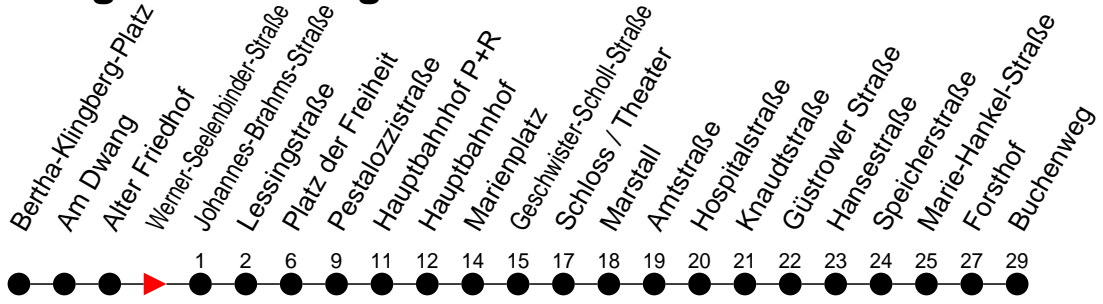

Richtung: Buchenweg über Schloss/Theater

Montag bis Freitag (NICHT am 24. und 31. Dezember)

Std.	Minuten
3	
4	
5	05 25
6	03 25 52
7	22 53
8	23 53
9	23 53
10	23 53
11	23 53
12	23 53
13	23 52
14	22 52
15	22 52
16	22 53
17	23 53
18	23 53
19	23 56
20	36
21	16 56
22	36
23	16
0	
1	
2	
3	

⁶ - verkehrt NICHT am 31. Dezember