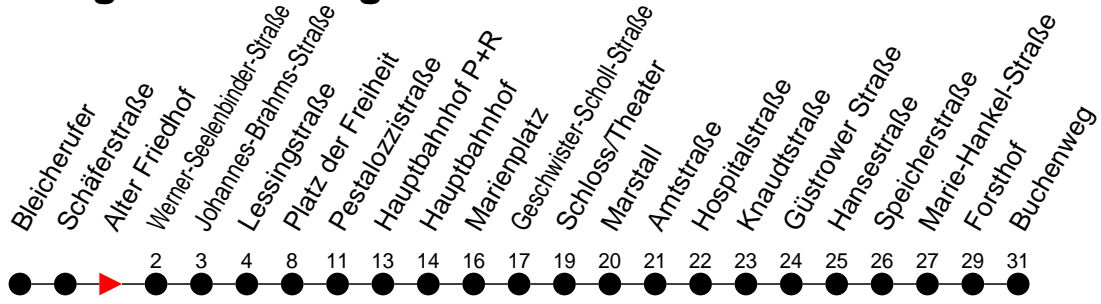

Richtung: Buchenweg

Haltestellen
Fahrzeit in Min.

Montag bis Freitag

Std.	Minuten
3	
4	
5	03 23 53
6	22 51
7	21 52
8	22 52
9	22 52
10	22 52
11	22 52
12	22 52
13	22 51
14	21 51
15	21 51
16	21 52
17	22 52
18	22 52
19	22 54
20	34
21	14 54
22	34
23	14
0	
1	
2	
3	