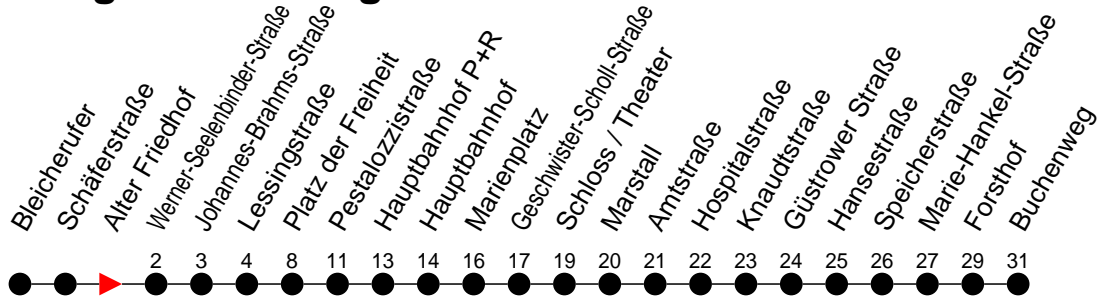

Richtung: Buchenweg

Haltestellen
Fahrzeit in Min.

Montag bis Freitag

Std.	Minuten
3	
4	
5	03 23
6	03 22 51
7	21 52
8	22 52
9	22 52
10	22 52
11	22 52
12	22 52
13	22 51
14	21 51
15	21 51
16	21 52
17	22 52
18	22 52
19	22 54
20	34
21	14 54
22	34
23	14
0	
1	
2	
3	

◇ - verkehrt NICHT am 31. Dezember