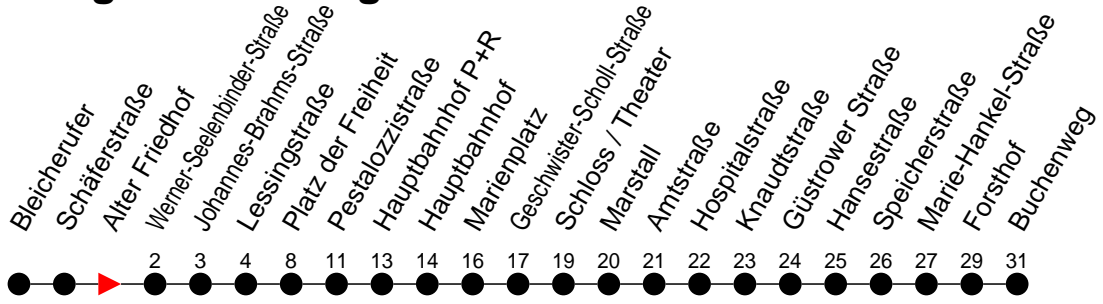

Richtung: Buchenweg

Haltestellen
Fahrzeit in Min.

Montag bis Freitag

Std.	Minuten
3	
4	
5	03 23
6	03 21 50
7	20 51
8	21 51
9	21 51
10	21 51
11	21 51
12	21 51
13	21 50
14	20 50
15	20 50
16	20 51
17	21 51
18	21 51
19	21 54
20	34
21	14 54
22	34
23	14
0	
1	
2	
3	

⁶ - verkehrt NICHT am 31. Dezember