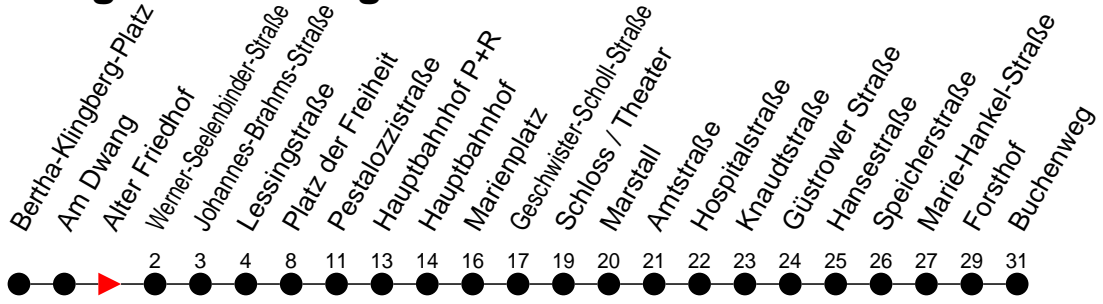

Richtung: Buchenweg über Schloss/Theater

Haltestellen
Fahrzeit in Min.

Montag bis Freitag

Std.	Minuten
3	
4	
5	03 23
6	03 21 50
7	20 51
8	21 51
9	21 51
10	21 51
11	21 51
12	21 51
13	21 50
14	20 50
15	20 50
16	20 51
17	21 51
18	21 51
19	21 54
20	34
21	14 54
22	34
23	14
0	
1	
2	
3	

⁶ - verkehrt NICHT am 31. Dezember