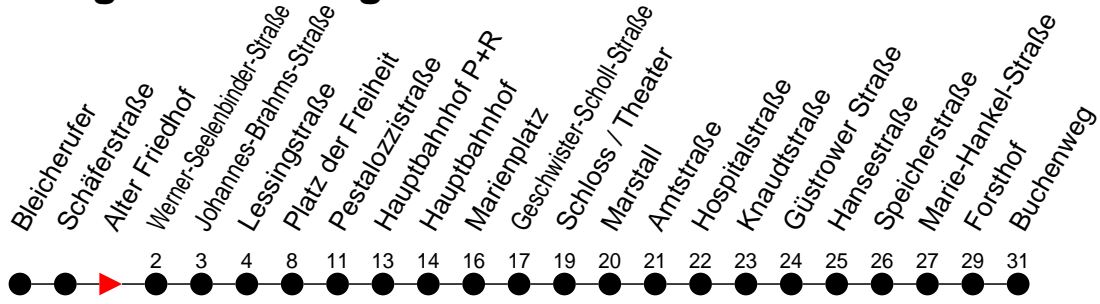

## Richtung: Buchenweg über Schloss / Theater

 Haltestellen  
 Fahrzeit in Min.

Montag bis Freitag (NICHT am 24. und 31. Dezember 2020)		Samstag sowie 24. und 31. Dezember 2020		Sonn- und Feiertag	
Std.	Minuten	Std.	Minuten	Std.	Minuten
3		3		3	
4		4		4	
5	03 23	5	42	5	42
6	01 23 50	6	42	6	42
7	20 51	7	42	7	42
8	21 51	8	42	8	42
9	21 51	9	41	9	42
10	21 51	10	41	10	41
11	21 51	11	41	11	41
12	21 51	12	41	12	41
13	21 50	13	41	13	41
14	20 50	14	41	14	41
15	20 50	15	41	15	41
16	20 51	16	41	16	41
17	21 51	17	41	17	41
18	21 51	18	41	18	41
19	21 54	19	41	19	41
20	34	20	34	20	34
21	14 54	21	14 54	21	14 54
22	34	22	34	22	34
23	14 34 <sup>Ⓟ</sup>	23	14 <sup>Ⓟ</sup> 34 <sup>Ⓟ</sup>	23	14
0		0		0	
1		1		1	
2		2		2	
3		3		3	

- 5** - verkehrt nur Freitag
- Ⓟ** - verkehrt NICHT am 31. Dezember 2020
- Ⓟ** - fährt ab Hauptbahnhof P+R weiter als Linie 19 zum Betriebshof NVS