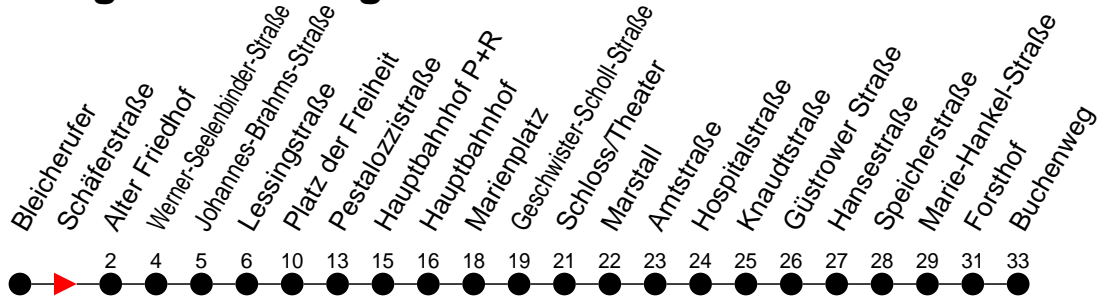

Richtung: Buchenweg

Haltestellen
Fahrzeit in Min.

Montag bis Freitag

Std.	Minuten
3	
4	
5	01 21 51
6	20 49
7	19 50
8	20 50
9	20 50
10	20 50
11	20 50
12	20 50
13	20 49
14	19 49
15	19 49
16	19 50
17	20 50
18	20 50
19	20 52
20	32
21	12 52
22	32
23	12
0	
1	
2	
3	