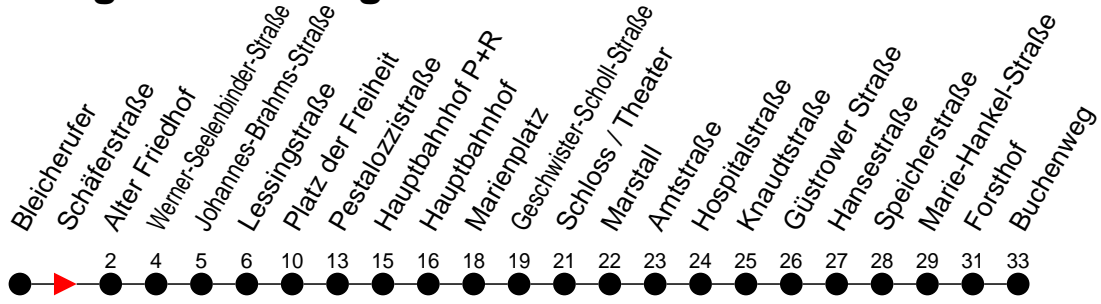

Richtung: Buchenweg

Haltestellen
Fahrzeit in Min.

Montag bis Freitag

Std.	Minuten
3	
4	
5	01 21
6	01 20 49
7	19 50
8	20 50
9	20 50
10	20 50
11	20 50
12	20 50
13	20 49
14	19 49
15	19 49
16	19 50
17	20 50
18	20 50
19	20 52
20	32
21	12 52
22	32
23	12
0	
1	
2	
3	

◇ - verkehrt NICHT am 31. Dezember