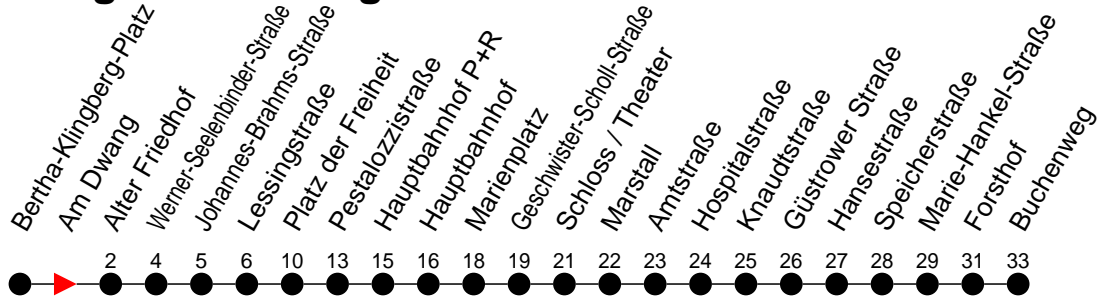

Richtung: Buchenweg über Schloss/Theater

 Haltestellen
 Fahrzeit in Min.

Montag bis Freitag

Std.	Minuten
3	
4	
5	01 21
6	01 19 48
7	18 49
8	19 49
9	19 49
10	19 49
11	19 49
12	19 49
13	19 48
14	18 48
15	18 48
16	18 49
17	19 49
18	19 49
19	19 52
20	32
21	12 52
22	32
23	12
0	
1	
2	
3	

⁶ - verkehrt NICHT am 31. Dezember