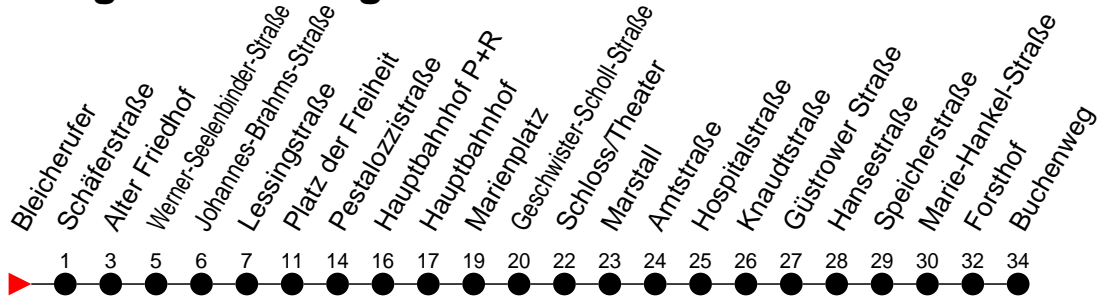

Richtung: Buchenweg

Haltestellen
Fahrzeit in Min.

Montag bis Freitag

Std.	Minuten
3	
4	
5	00 20 50
6	19 48
7	18 49
8	19 49
9	19 49
10	19 49
11	19 49
12	19 49
13	19 48
14	18 48
15	18 48
16	18 49
17	19 49
18	19 49
19	19 51
20	31
21	11 51
22	31
23	11
0	
1	
2	
3	