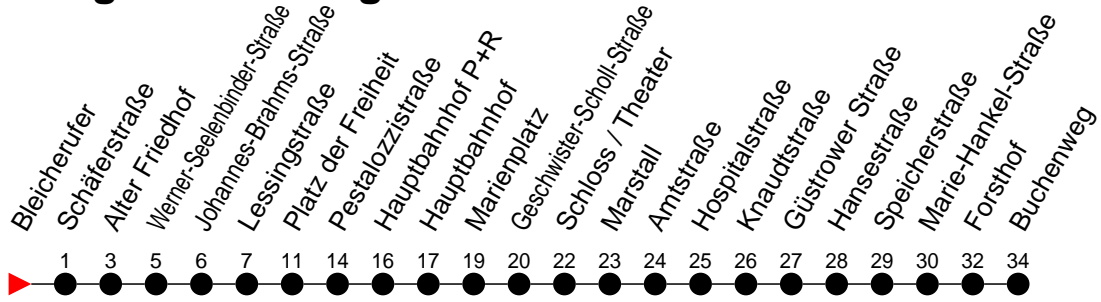

Richtung: Buchenweg

Haltestellen
Fahrzeit in Min.

Montag bis Freitag

Std.	Minuten
3	
4	
5	00 20
6	00 19 48
7	18 49
8	19 49
9	19 49
10	19 49
11	19 49
12	19 49
13	19 48
14	18 48
15	18 48
16	18 49
17	19 49
18	19 49
19	19 51
20	31
21	11 51
22	31
23	11
0	
1	
2	
3	

◇ - verkehrt NICHT am 31. Dezember