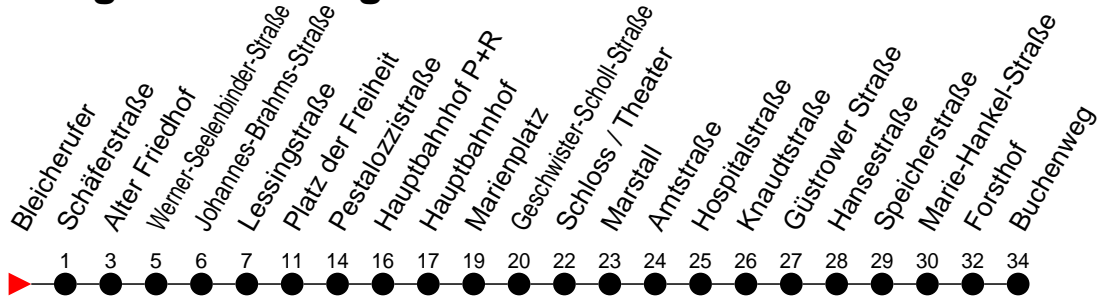

## Richtung: Buchenweg

Haltestellen  
Fahrzeit in Min.

### Montag bis Freitag

Std.	Minuten
3	
4	
5	00 20
6	00 18 47
7	17 48
8	18 48
9	18 48
10	18 48
11	18 48
12	18 48
13	18 47
14	17 47
15	17 47
16	17 48
17	18 48
18	18 48
19	18 51
20	31
21	11 51
22	31
23	11
0	
1	
2	
3	

### Sonn- und Feiertag

Std.	Minuten
3	
4	
5	39
6	39
7	39
8	39
9	39
10	38
11	38
12	38
13	38
14	38
15	38
16	38
17	38
18	38
19	38
20	31
21	11 51
22	31
23	11
0	
1	
2	
3	

<sup>6</sup> - verkehrt NICHT am 31. Dezember