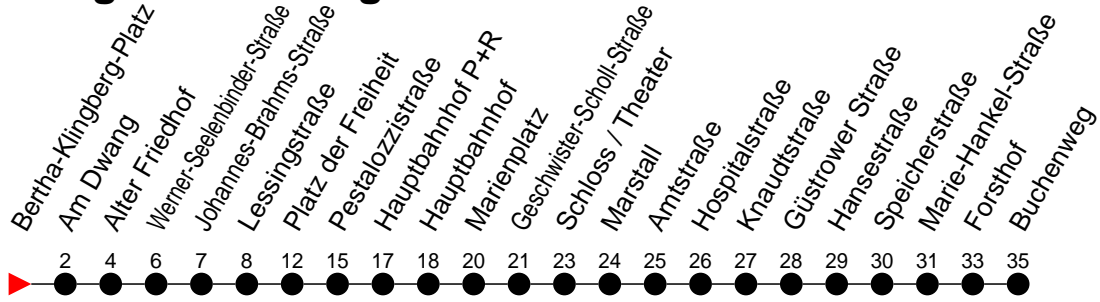

Richtung: Buchenweg über Schloss/Theater

Haltestellen
Fahrzeit in Min.

Montag bis Freitag (NICHT am 24. und 31. Dezember)

Std.	Minuten
3	
4	59
5	19 57
6	19 46
7	16 47
8	17 47
9	17 47
10	17 47
11	17 47
12	17 47
13	17 46
14	16 46
15	16 46
16	16 47
17	17 47
18	17 47
19	17 50
20	30
21	10 50
22	30
23	10
0	
1	
2	
3	

⁶ - verkehrt NICHT am 31. Dezember