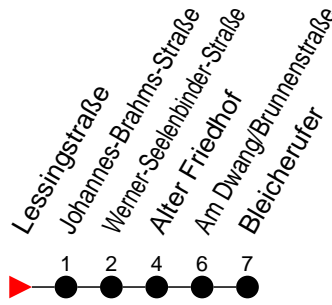

Richtung: Bleicherufer

Haltestellen
Fahrzeit in Min.

Montag bis Freitag

Std.	Minuten
3	
4	
5	13 ^A 33 53 ^A
6	03 19 ^A 34 49 ^A
7	04 19 ^A 34 49 ^A
8	04 19 ^A 34 49 ^A
9	04 19 ^A 34 49 ^A
10	04 19 ^A 34 49 ^A
11	04 19 ^A 34 49 ^A
12	04 19 ^A 34 49 ^A
13	04 19 ^A 34 49 ^A
14	04 19 ^A 34 49 ^A
15	04 19 ^A 34 49 ^A
16	04 19 ^A 34 49 ^A
17	04 19 ^A 34 49 ^A
18	04 19 ^A 34 49 ^A
19	04 19 ^A 34 49 ^A
20	04 13 ^A 24 ^A 44
21	24
22	04 44
23	24 ^A
0	
1	
2	
3	

Samstag

Std.	Minuten
3	
4	
5	52
6	22 52
7	22 52
8	22 52
9	24 54
10	24 54
11	24 54
12	24 54
13	24 54
14	24 54
15	24 54
16	24 54
17	24 54
18	24 54
19	24 54
20	13 ^A 44
21	24
22	04 44 ^G 44 ^{G/A}
23	24 ^{G/A}
0	
1	
2	
3	

- 6** - verkehrt nur am 31. Dezember
- G** - verkehrt NICHT am 31. Dezember
- A** - fährt nur bis Alter Friedhof