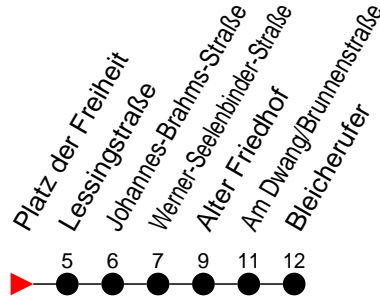

## Richtung: Bleicherufer

Haltestellen  
Fahrzeit in Min.

### Montag bis Freitag

Std.	Minuten
3	
4	
5	11 31 51 <sup>Ⓐ</sup>
6	01 17 <sup>Ⓐ</sup> 32 47 <sup>Ⓐ</sup>
7	02 17 <sup>Ⓐ</sup> 32 47 <sup>Ⓐ</sup>
8	02 17 <sup>Ⓐ</sup> 32 47 <sup>Ⓐ</sup>
9	02 17 <sup>Ⓐ</sup> 32 47 <sup>Ⓐ</sup>
10	02 17 <sup>Ⓐ</sup> 32 47 <sup>Ⓐ</sup>
11	02 17 <sup>Ⓐ</sup> 32 47 <sup>Ⓐ</sup>
12	02 17 <sup>Ⓐ</sup> 32 47 <sup>Ⓐ</sup>
13	02 17 <sup>Ⓐ</sup> 32 47 <sup>Ⓐ</sup>
14	02 17 <sup>Ⓐ</sup> 32 47 <sup>Ⓐ</sup>
15	02 17 <sup>Ⓐ</sup> 32 47 <sup>Ⓐ</sup>
16	02 17 <sup>Ⓐ</sup> 32 47 <sup>Ⓐ</sup>
17	02 17 <sup>Ⓐ</sup> 32 47 <sup>Ⓐ</sup>
18	02 17 <sup>Ⓐ</sup> 32 47 <sup>Ⓐ</sup>
19	02 17 <sup>Ⓐ</sup> 32 47 <sup>Ⓐ</sup>
20	02 11 <sup>Ⓐ</sup> 22 <sup>Ⓐ</sup> 42
21	22
22	02 42
23	22 <sup>Ⓐ</sup>
0	
1	
2	
3	

Ⓐ - fährt nur bis Alter Friedhof