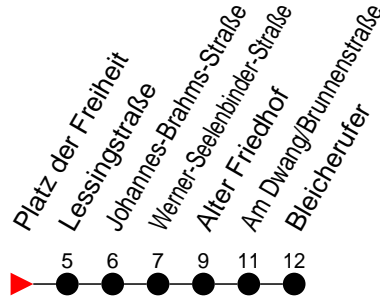

Richtung: Bleicherufer

Haltestellen
Fahrzeit in Min.

Montag bis Freitag

Std.	Minuten
3	
4	
5	11 ^A 31 51 ^A
6	01 17 ^A 32 47 ^A
7	02 17 ^A 32 47 ^A
8	02 17 ^A 32 47 ^A
9	02 17 ^A 32 47 ^A
10	02 17 ^A 32 47 ^A
11	02 17 ^A 32 47 ^A
12	02 17 ^A 32 47 ^A
13	02 17 ^A 32 47 ^A
14	02 17 ^A 32 47 ^A
15	02 17 ^A 32 47 ^A
16	02 17 ^A 32 47 ^A
17	02 17 ^A 32 47 ^A
18	02 17 ^A 32 47 ^A
19	02 17 ^A 32 47 ^A
20	02 11 ^A 22 ^A 42
21	22
22	02 42
23	22 ^A
0	
1	
2	
3	

- ◇ - verkehrt NICHT am 31. Dezember
- ◆ - verkehrt nur am 31. Dezember
- A - fährt nur bis Alter Friedhof