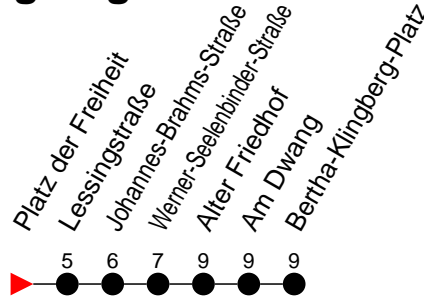

## Richtung: Bertha-Klingberg-Platz

Haltestellen  
Fahrzeit in Min.

- 6** - verkehrt nur am 31. Dezember
- <sup>B</sup> - verkehrt NICHT am 31. Dezember
- <sup>A</sup> - fährt nur bis Alter Friedhof