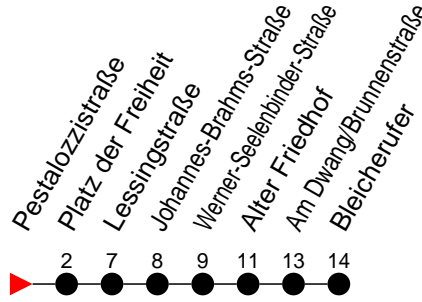

Richtung: Bleicherufer

Haltestellen
Fahrzeit in Min.

Montag bis Freitag

Std.	Minuten
3	
4	
5	07 27 47 ^A 57
6	13 ^A 28 43 ^A 58
7	13 ^A 28 43 ^A 58
8	13 ^A 28 43 ^A 58
9	13 ^A 28 43 ^A 58
10	13 ^A 28 43 ^A 58
11	13 ^A 28 43 ^A 58
12	13 ^A 28 43 ^A 58
13	13 ^A 28 43 ^A 58
14	13 ^A 28 43 ^A 58
15	13 ^A 28 43 ^A 58
16	13 ^A 28 43 ^A 58
17	13 ^A 28 43 ^A 58
18	13 ^A 28 43 ^A 58
19	13 ^A 28 43 ^A 58
20	07 ^A 18 ^A 38
21	18 58
22	38
23	18 ^A
0	
1	
2	
3	

^A - fährt nur bis Alter Friedhof