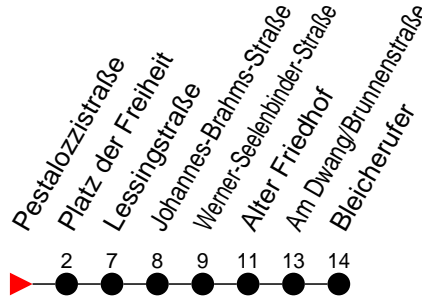

## Richtung: Bleicherufer

Haltestellen  
Fahrzeit in Min.

### Montag bis Freitag

Std.	Minuten
3	
4	
5	07 <sup>A</sup> 27 47 <sup>A</sup> 57
6	13 <sup>A</sup> 28 43 <sup>A</sup> 58
7	13 <sup>A</sup> 28 43 <sup>A</sup> 58
8	13 <sup>A</sup> 28 43 <sup>A</sup> 58
9	13 <sup>A</sup> 28 43 <sup>A</sup> 58
10	13 <sup>A</sup> 28 43 <sup>A</sup> 58
11	13 <sup>A</sup> 28 43 <sup>A</sup> 58
12	13 <sup>A</sup> 28 43 <sup>A</sup> 58
13	13 <sup>A</sup> 28 43 <sup>A</sup> 58
14	13 <sup>A</sup> 28 43 <sup>A</sup> 58
15	13 <sup>A</sup> 28 43 <sup>A</sup> 58
16	13 <sup>A</sup> 28 43 <sup>A</sup> 58
17	13 <sup>A</sup> 28 43 <sup>A</sup> 58
18	13 <sup>A</sup> 28 43 <sup>A</sup> 58
19	13 <sup>A</sup> 28 43 <sup>A</sup> 58
20	07 <sup>A</sup> 18 <sup>A</sup> 38
21	18 58
22	38
23	18 <sup>A</sup>
0	
1	
2	
3	

- ◇ - verkehrt NICHT am 31. Dezember
- ◆ - verkehrt nur am 31. Dezember
- (A) - fährt nur bis Alter Friedhof