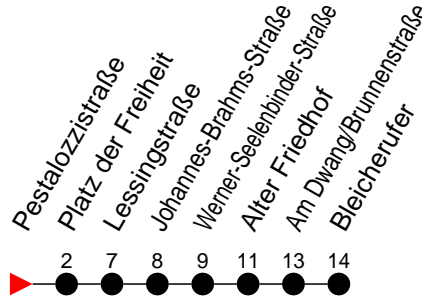

## Richtung: Bleicherufer

Haltestellen  
Fahrzeit in Min.

### Montag bis Freitag

Std.	Minuten
3	
4	
5	07 <sup>A</sup> 27 47 <sup>A</sup> 57
6	12 <sup>A</sup> 27 42 <sup>A</sup> 57
7	12 <sup>A</sup> 27 42 <sup>A</sup> 57
8	12 <sup>A</sup> 27 42 <sup>A</sup> 57
9	12 <sup>A</sup> 27 42 <sup>A</sup> 57
10	12 <sup>A</sup> 27 42 <sup>A</sup> 57
11	12 <sup>A</sup> 27 42 <sup>A</sup> 57
12	12 <sup>A</sup> 27 42 <sup>A</sup> 57
13	12 <sup>A</sup> 27 42 <sup>A</sup> 57
14	12 <sup>A</sup> 27 42 <sup>A</sup> 57
15	12 <sup>A</sup> 27 42 <sup>A</sup> 57
16	12 <sup>A</sup> 27 42 <sup>A</sup> 57
17	12 <sup>A</sup> 27 42 <sup>A</sup> 57
18	12 <sup>A</sup> 27 42 <sup>A</sup> 57
19	12 <sup>A</sup> 27 42 <sup>A</sup> 58
20	07 <sup>A</sup> 18 <sup>A</sup> 38
21	18 58
22	38
23	18 <sup>A</sup>
0	
1	
2	
3	

- 6** - verkehrt nur am 31. Dezember
- <sup>B</sup> - verkehrt NICHT am 31. Dezember
- <sup>A</sup> - fährt nur bis Alter Friedhof