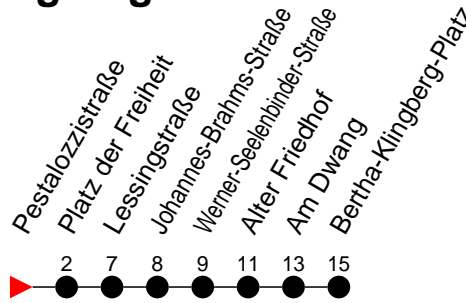

Richtung: Bertha-Klingberg-Platz

Haltestellen
Fahrzeit in Min.

Montag bis Freitag

Std.	Minuten
3	
4	
5	07 ^A 27 47 ^A 57
6	12 ^A 27 42 ^A 57
7	12 ^A 27 42 ^A 57
8	12 ^A 27 42 ^A 57
9	12 ^A 27 42 ^A 57
10	12 ^A 27 42 ^A 57
11	12 ^A 27 42 ^A 57
12	12 ^A 27 42 ^A 57
13	12 ^A 27 42 ^A 57
14	12 ^A 27 42 ^A 57
15	12 ^A 27 42 ^A 57
16	12 ^A 27 42 ^A 57
17	12 ^A 27 42 ^A 57
18	12 ^A 27 42 ^A 57
19	12 ^A 27 42 ^A 58
20	07 ^A 18 ^A 38
21	18 58
22	38
23	18 ^A
0	
1	
2	
3	

- 6** - verkehrt nur am 31. Dezember
- ^B - verkehrt NICHT am 31. Dezember
- ^A - fährt nur bis Alter Friedhof