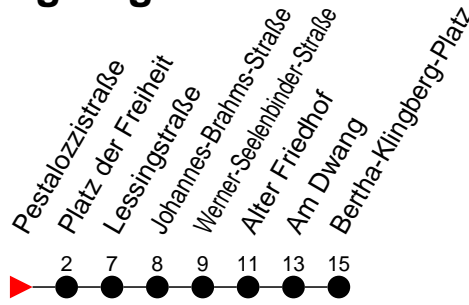

### Richtung: Bertha-Klingberg-Platz

Haltestellen  
Fahrzeit in Min.

- 6** - verkehrt nur in der Silvesternacht
- <sup>B</sup> - verkehrt NICHT am 31. Dezember
- <sup>A</sup> - fährt nur bis Alter Friedhof