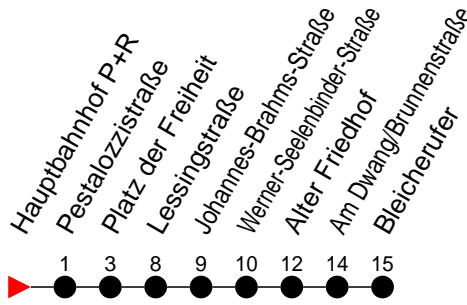

## Richtung: Bleicherufer

Haltestellen  
Fahrzeit in Min.

### Montag bis Freitag

Std.	Minuten
3	
4	
5	06 26 46 <sup>A</sup> 56
6	12 <sup>A</sup> 27 42 <sup>A</sup> 57
7	12 <sup>A</sup> 27 42 <sup>A</sup> 57
8	12 <sup>A</sup> 27 42 <sup>A</sup> 57
9	12 <sup>A</sup> 27 42 <sup>A</sup> 57
10	12 <sup>A</sup> 27 42 <sup>A</sup> 57
11	12 <sup>A</sup> 27 42 <sup>A</sup> 57
12	12 <sup>A</sup> 27 42 <sup>A</sup> 57
13	12 <sup>A</sup> 27 42 <sup>A</sup> 57
14	12 <sup>A</sup> 27 42 <sup>A</sup> 57
15	12 <sup>A</sup> 27 42 <sup>A</sup> 57
16	12 <sup>A</sup> 27 42 <sup>A</sup> 57
17	12 <sup>A</sup> 27 42 <sup>A</sup> 57
18	12 <sup>A</sup> 27 42 <sup>A</sup> 57
19	12 <sup>A</sup> 27 42 <sup>A</sup> 57
20	06 <sup>A</sup> 17 <sup>A</sup> 37
21	17 57
22	37
23	17 <sup>A</sup>
0	
1	
2	
3	

<sup>A</sup> - fährt nur bis Alter Friedhof