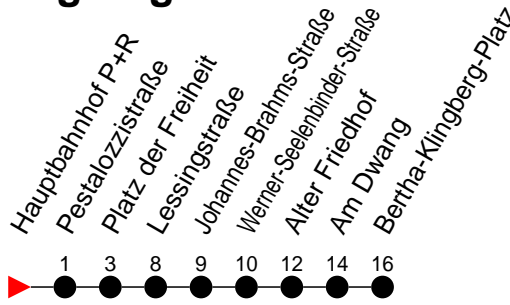

Richtung: Bertha-Klingberg-Platz

Haltestellen
Fahrzeit in Min.

Montag bis Freitag

Std.	Minuten
3	
4	
5	06 ^A 26 46 ^A 56
6	11 ^A 26 41 ^A 56
7	11 ^A 26 41 ^A 56
8	11 ^A 26 41 ^A 56
9	11 ^A 26 41 ^A 56
10	11 ^A 26 41 ^A 56
11	11 ^A 26 41 ^A 56
12	11 ^A 26 41 ^A 56
13	11 ^A 26 41 ^A 56
14	11 ^A 26 41 ^A 56
15	11 ^A 26 41 ^A 56
16	11 ^A 26 41 ^A 56
17	11 ^A 26 41 ^A 56
18	11 ^A 26 41 ^A 56
19	11 ^A 26 41 ^A 57
20	06 ^A 17 ^A 37
21	17 57
22	37
23	17 ^A
0	
1	
2	
3	

- 6** - verkehrt nur am 31. Dezember
- ^B - verkehrt NICHT am 31. Dezember
- ^A - fährt nur bis Alter Friedhof