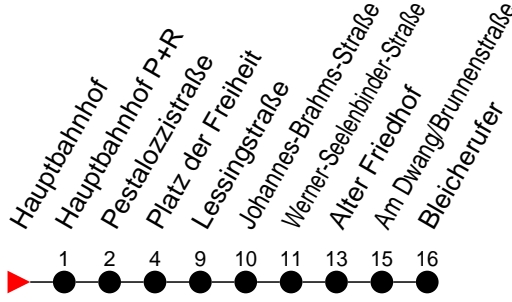

Richtung: Bleicherufer

Haltestellen
Fahrzeit in Min.

Montag bis Freitag

Std.	Minuten
3	
4	
5	05 25 45 [Ⓐ] 55
6	11 [Ⓐ] 26 41 [Ⓐ] 56
7	11 [Ⓐ] 26 41 [Ⓐ] 56
8	11 [Ⓐ] 26 41 [Ⓐ] 56
9	11 [Ⓐ] 26 41 [Ⓐ] 56
10	11 [Ⓐ] 26 41 [Ⓐ] 56
11	11 [Ⓐ] 26 41 [Ⓐ] 56
12	11 [Ⓐ] 26 41 [Ⓐ] 56
13	11 [Ⓐ] 26 41 [Ⓐ] 56
14	11 [Ⓐ] 26 41 [Ⓐ] 56
15	11 [Ⓐ] 26 41 [Ⓐ] 56
16	11 [Ⓐ] 26 41 [Ⓐ] 56
17	11 [Ⓐ] 26 41 [Ⓐ] 56
18	11 [Ⓐ] 26 41 [Ⓐ] 56
19	11 [Ⓐ] 26 41 [Ⓐ] 56
20	05 [Ⓐ] 16 [Ⓐ] 36
21	16 56
22	36
23	16 [Ⓐ]
0	
1	
2	
3	

Ⓐ - fährt nur bis Alter Friedhof