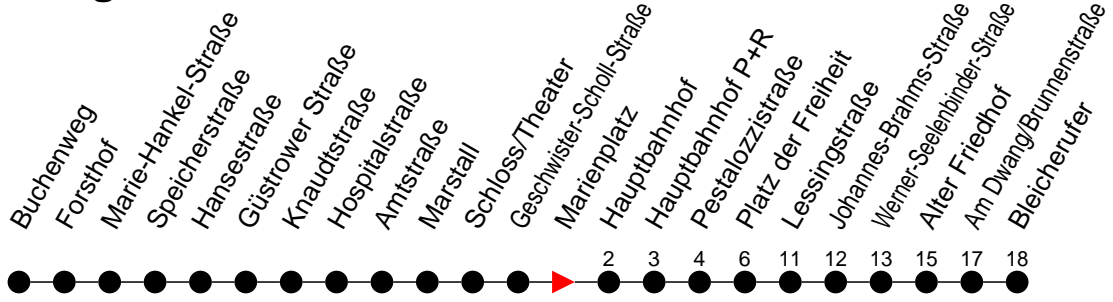

Richtung: Bleicherufer

 Haltestellen
 Fahrzeit in Min.

Montag bis Freitag

Std.	Minuten
3	
4	
5	23 53
6	24 54
7	24 54
8	24 54
9	24 54
10	24 54
11	24 54
12	24 54
13	24 54
14	24 54
15	24 54
16	24 54
17	24 54
18	24 54
19	24 54
20	15 ^A 35
21	15 55
22	35
23	15 ^A 55 ^H
0	
1	
2	
3	

^A - fährt nur bis Alter Friedhof
^H - fährt nur bis Hauptbahnhof