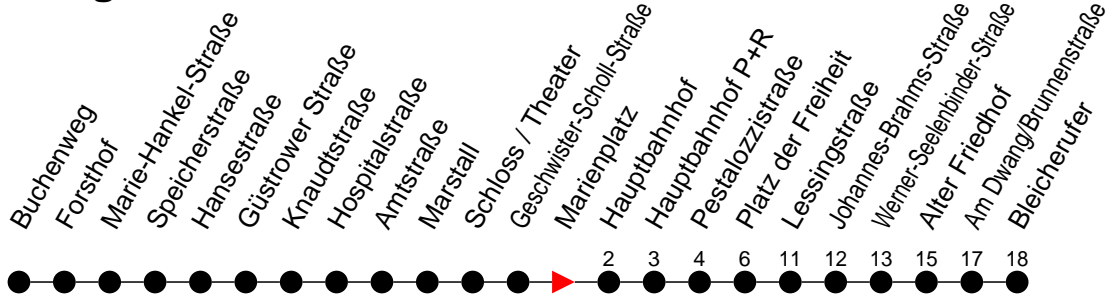

Richtung: Bleicherufer

Haltestellen
Fahrzeit in Min.

Montag bis Freitag

Std.	Minuten
3	
4	
5	23 53
6	24 54
7	24 54
8	24 54
9	24 54
10	24 54
11	24 54
12	24 54
13	24 54
14	24 54
15	24 54
16	24 54
17	24 54
18	24 54
19	24 54
20	15 ^A 35
21	15 55
22	35
23	15 ^A 55 ^H
0	
1	
2	
3	

- ◇ - verkehrt NICHT am 31. Dezember
- ◆ - verkehrt nur am 31. Dezember
- A - fährt nur bis Alter Friedhof
- H - fährt nur bis Hauptbahnhof