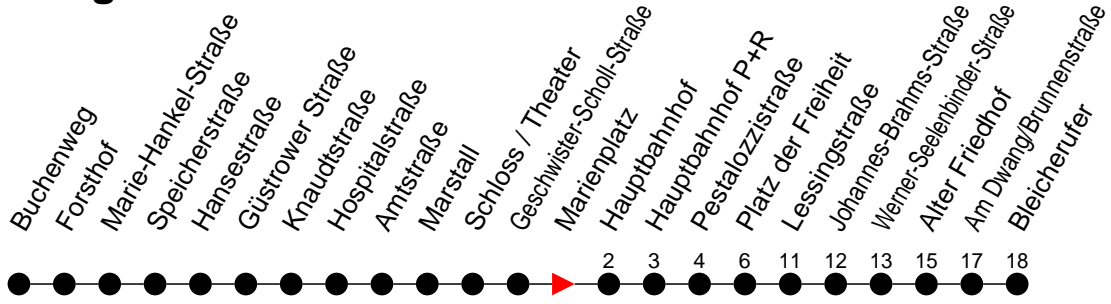

Richtung: Bleicherufer

Haltestellen
Fahrzeit in Min.

Montag bis Freitag

Std.	Minuten
3	
4	
5	23 53
6	23 53
7	23 53
8	23 53
9	23 53
10	23 53
11	23 53
12	23 53
13	23 53
14	23 53
15	23 53
16	23 53
17	23 53
18	23 53
19	23 54
20	15 ^A 35
21	15 55
22	35
23	15 ^A 55 ^H
0	
1	
2	
3	

- 6** - verkehrt nur am 31. Dezember
- ^G - verkehrt NICHT am 31. Dezember
- ^A - fährt nur bis Alter Friedhof
- ^H - fährt nur bis Hauptbahnhof