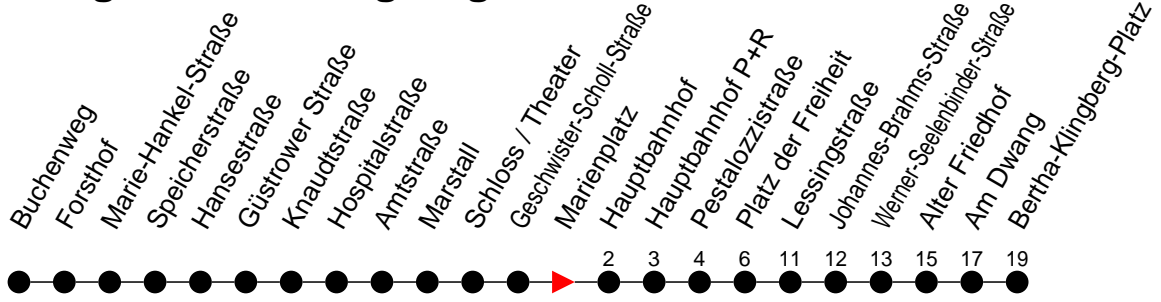

Richtung: Bertha-Klingberg-Platz

Haltestellen
Fahrzeit in Min.

Montag bis Freitag

Std.	Minuten
3	
4	
5	23 53
6	23 53
7	23 53
8	23 53
9	23 53
10	23 53
11	23 53
12	23 53
13	23 53
14	23 53
15	23 53
16	23 53
17	23 53
18	23 53
19	23 54
20	15 ^A 35
21	15 55
22	35
23	15 ^A 55 ^H
0	
1	
2	
3	

Std.	Minuten
3	
4	
5	42
6	42
7	42
8	42
9	42
10	43
11	43
12	43
13	43
14	43
15	43
16	43
17	43
18	43
19	43
20	35
21	15 55
22	35
23	15 ^A 55 ^H
0	
1	
2	
3	

- 6** - verkehrt nur am 31. Dezember
- G** - verkehrt NICHT am 31. Dezember
- A** - fährt nur bis Alter Friedhof
- H** - fährt nur bis Hauptbahnhof