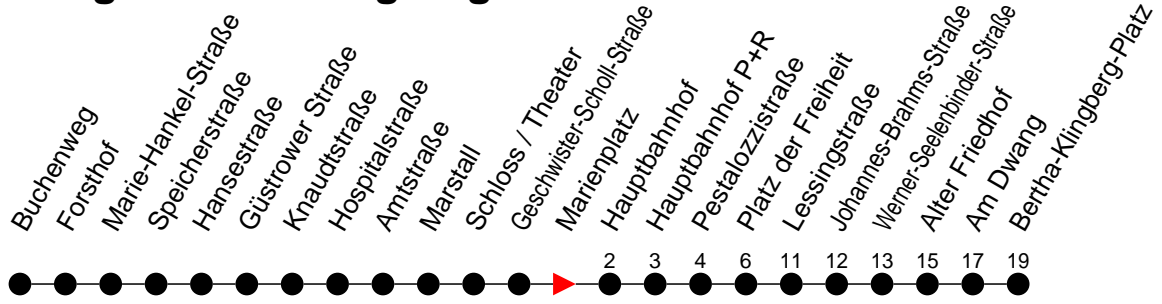

### Richtung: Bertha-Klingberg-Platz

Haltestellen  
Fahrzeit in Min.

#### Sonn- und Feiertag

Std.	Minuten
3	
4	
5	42
6	42
7	42
8	42
9	42
10	43
11	43
12	43
13	43
14	43
15	43
16	43
17	43
18	43
19	43
20	35
21	15 55
22	35
23	15 <sup>A</sup> 55 <sup>H</sup>
0	
1	
2	
3	

- G** - verkehrt nur in der Silvesternacht
- A** - verkehrt NICHT am 31. Dezember
- H** - fährt nur bis Alter Friedhof
- H** - fährt nur bis Hauptbahnhof