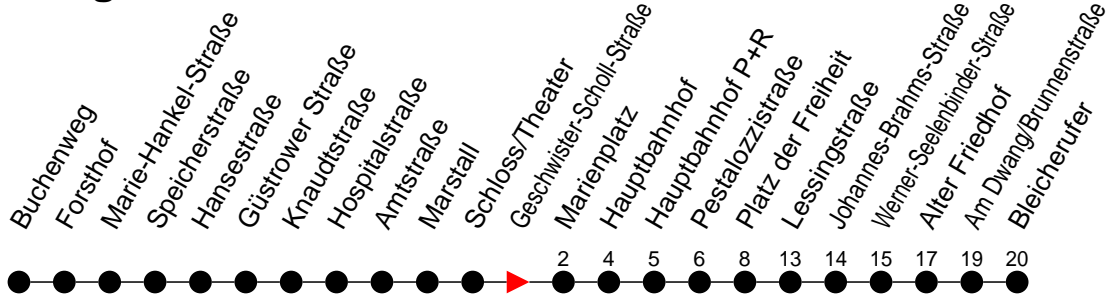

Richtung: Bleicherufer

Haltestellen
Fahrzeit in Min.

Montag bis Freitag

| Std. | Minuten |
|------|---------------------------------|
| 3 | |
| 4 | |
| 5 | 22 51 |
| 6 | 21 51 |
| 7 | 21 51 |
| 8 | 21 51 |
| 9 | 21 51 |
| 10 | 21 51 |
| 11 | 21 51 |
| 12 | 21 51 |
| 13 | 21 51 |
| 14 | 21 51 |
| 15 | 21 51 |
| 16 | 21 51 |
| 17 | 21 51 |
| 18 | 21 51 |
| 19 | 21 52 |
| 20 | 12 ^A 32 |
| 21 | 12 52 |
| 22 | 32 |
| 23 | 12 ^A 52 ^H |
| 0 | |
| 1 | |
| 2 | |
| 3 | |

- ^A - fährt nur bis Alter Friedhof
- ^H - fährt nur bis Hauptbahnhof