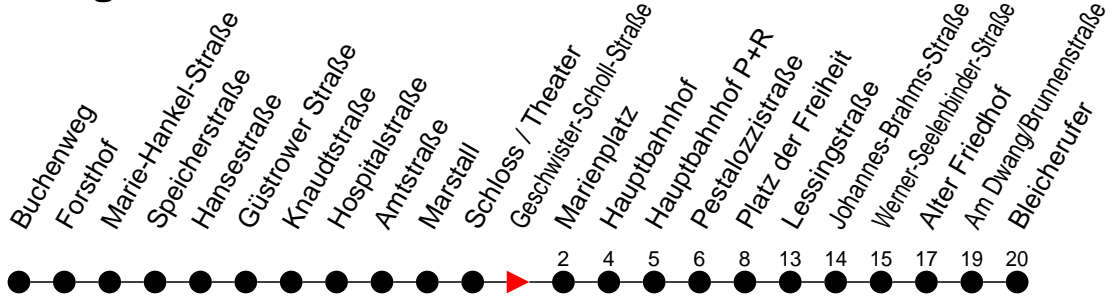

Richtung: Bleicherufer

Haltestellen
Fahrzeit in Min.

Montag bis Freitag

Std.	Minuten
3	
4	
5	22 52
6	21 51
7	21 51
8	21 51
9	21 51
10	21 51
11	21 51
12	21 51
13	21 51
14	21 51
15	21 51
16	21 51
17	21 51
18	21 51
19	21 53
20	12 ^A 32
21	12 52
22	32
23	12 ^A 52 ^H
0	
1	
2	
3	

- ◇ - verkehrt NICHT am 31. Dezember
- ◆ - verkehrt nur am 31. Dezember
- (A) - fährt nur bis Alter Friedhof
- (H) - fährt nur bis Hauptbahnhof