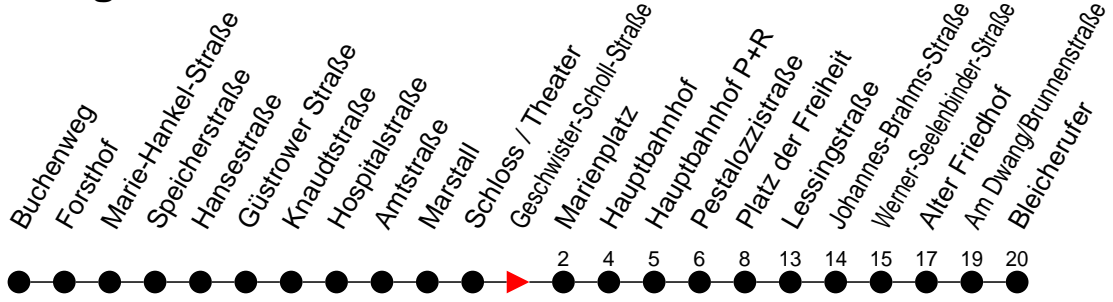

## Richtung: Bleicherufer

Haltestellen  
Fahrzeit in Min.

### Sonn- und Feiertag

Std.	Minuten
3	
4	
5	41
6	41
7	41
8	41
9	41
10	40
11	40
12	40
13	40
14	40
15	40
16	40
17	40
18	40
19	40
20	32
21	12 52
22	32
23	12 <sup>A</sup> 52 <sup>H</sup>
0	
1	
2	
3	

- 6** - verkehrt nur am 31. Dezember
- G** - verkehrt NICHT am 31. Dezember
- A** - fährt nur bis Alter Friedhof
- H** - fährt nur bis Hauptbahnhof