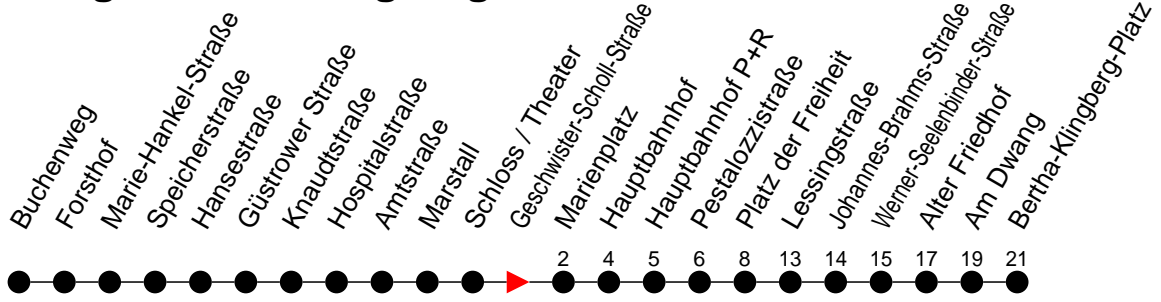

## Richtung: Bertha-Klingberg-Platz

Haltestellen  
Fahrzeit in Min.

### Sonn- und Feiertag

Std.	Minuten
3	
4	
5	41
6	41
7	41
8	41
9	41
10	40
11	40
12	40
13	40
14	40
15	40
16	40
17	40
18	40
19	40
20	32
21	12 52
22	32
23	12 <sup>A</sup> 52 <sup>H</sup>
0	
1	
2	
3	

- 6** - verkehrt nur am 31. Dezember
- G** - verkehrt NICHT am 31. Dezember
- A** - fährt nur bis Alter Friedhof
- H** - fährt nur bis Hauptbahnhof