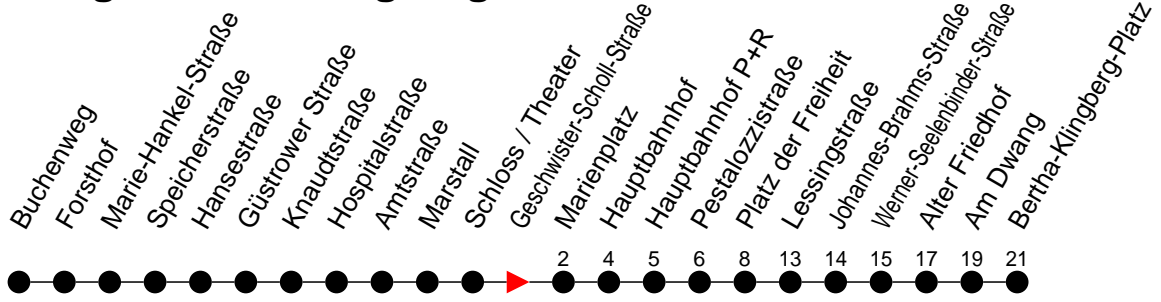

Richtung: Bertha-Klingberg-Platz

 Haltestellen
Fahrzeit in Min.

Montag bis Freitag (NICHT am 24. und 31. Dezember)

Std.	Minuten
3	
4	
5	22
6	00 20 50
7	20 50
8	20 50
9	20 50
10	20 50
11	20 50
12	20 50
13	20 50
14	20 50
15	20 50
16	20 50
17	20 50
18	20 50
19	20 53
20	12 ^A 32
21	12 52
22	32
23	12 ^A 52 ^H
0	
1	
2	
3	

Sonn- und Feiertag

Std.	Minuten
3	
4	
5	41
6	41
7	41
8	41
9	41
10	40
11	40
12	40
13	40
14	40
15	40
16	40
17	40
18	40
19	40
20	32
21	12 52
22	32
23	12 ^A 52 ^H
0	
1	
2	
3	

- 6** - verkehrt nur in der Silvesternacht
- G** - verkehrt NICHT am 31. Dezember
- A** - fährt nur bis Alter Friedhof
- H** - fährt nur bis Hauptbahnhof