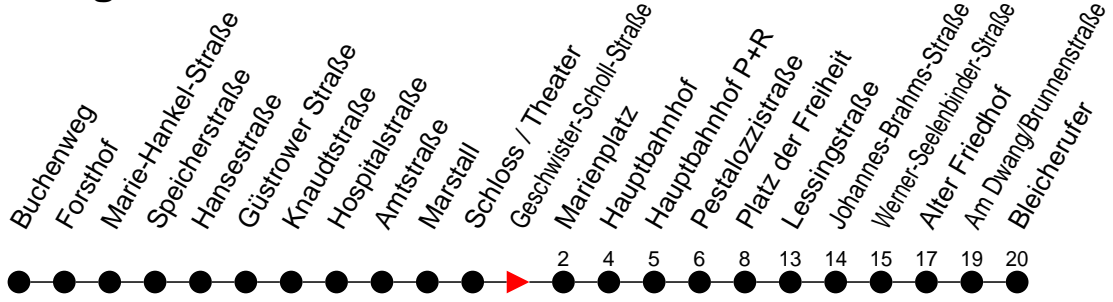

Richtung: Bleicherufer

Haltestellen
Fahrzeit in Min.

Montag bis Freitag (NICHT am 24. und 31. Dezember 2020)		Samstag sowie 24. und 31. Dezember 2020		Sonn- und Feiertag	
Std.	Minuten	Std.	Minuten	Std.	Minuten
3		3		3	
4		4		4	
5	22	5	41	5	41
6	00 20 50	6	41	6	41
7	20 50	7	41	7	41
8	20 50	8	41	8	41
9	20 50	9	40	9	41
10	20 50	10	40	10	40
11	20 50	11	40	11	40
12	20 50	12	40	12	40
13	20 50	13	40	13	40
14	20 50	14	40	14	40
15	20 50	15	40	15	40
16	20 50	16	40	16	40
17	20 50	17	40	17	40
18	20 50	18	40	18	40
19	20 53	19	40	19	40
20	32	20	32	20	32
21	12 52	21	12 52	21	12 52
22	32	22	32 [ⓐ] 32 [ⓑ]	22	32
23	12 [ⓑ] 12 [ⓐ] 52 [ⓓ]	23	12 [ⓐ] 12 [ⓑ] 52 [ⓐ]	23	12 [ⓐ] 52 [ⓓ]
0		0		0	
1		1		1	
2		2		2	
3		3		3	

- 5** - verkehrt nur Freitag
- 6** - verkehrt nur am 31. Dezember 2020
- 9** - verkehrt nur Montag bis Donnerstag
- [ⓐ] - verkehrt NICHT am 31. Dezember 2020
- [ⓓ] - fährt nur bis Hauptbahnhof
- [ⓑ] - fährt weiter bis Schäferstraße (Beschilderung Bleicherufer)