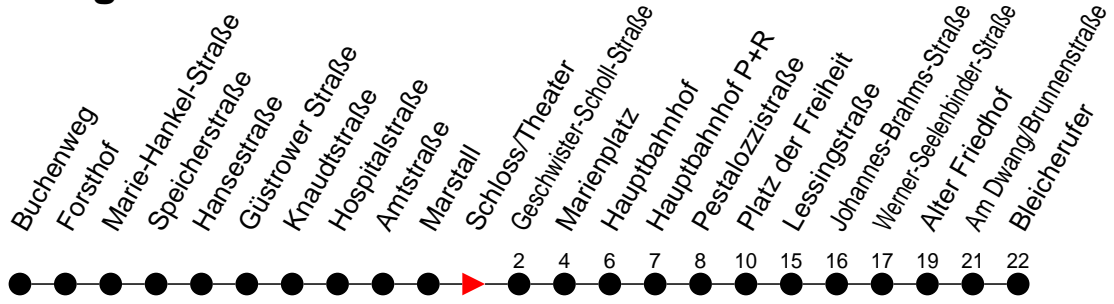

Richtung: Bleicherufer

Haltestellen
Fahrzeit in Min.

Montag bis Freitag

Std.	Minuten
3	
4	
5	21 50
6	19 49
7	19 49
8	19 49
9	19 49
10	19 49
11	19 49
12	19 49
13	19 49
14	19 49
15	19 49
16	19 49
17	19 49
18	19 49
19	19 51
20	11 ^A 31
21	11 51
22	31
23	11 ^A 51 ^H
0	
1	
2	
3	

(A) - fährt nur bis Alter Friedhof
 (H) - fährt nur bis Hauptbahnhof