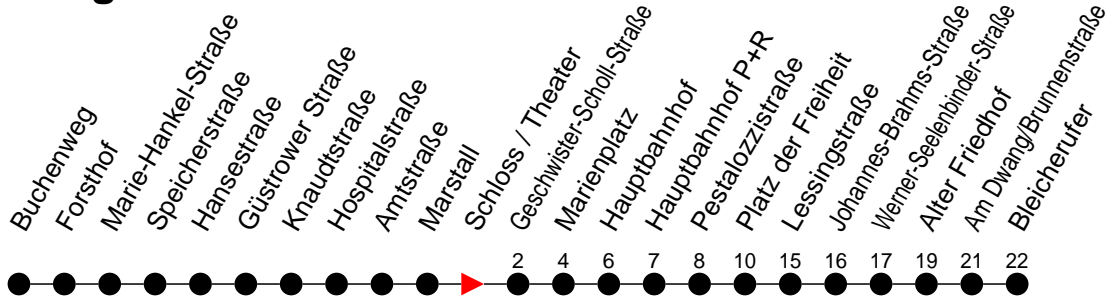

Richtung: Bleicherufer

 Haltestellen
 Fahrzeit in Min.

Montag bis Freitag

Std.	Minuten
3	
4	
5	21 50
6	19 49
7	19 49
8	19 49
9	19 49
10	19 49
11	19 49
12	19 49
13	19 49
14	19 49
15	19 49
16	19 49
17	19 49
18	19 49
19	19 51
20	11 ^A 31
21	11 51
22	31
23	11 ^A 51 ^H
0	
1	
2	
3	

- ◇ - verkehrt NICHT am 31. Dezember
- ◆ - verkehrt nur am 31. Dezember
- A - fährt nur bis Alter Friedhof
- H - fährt nur bis Hauptbahnhof