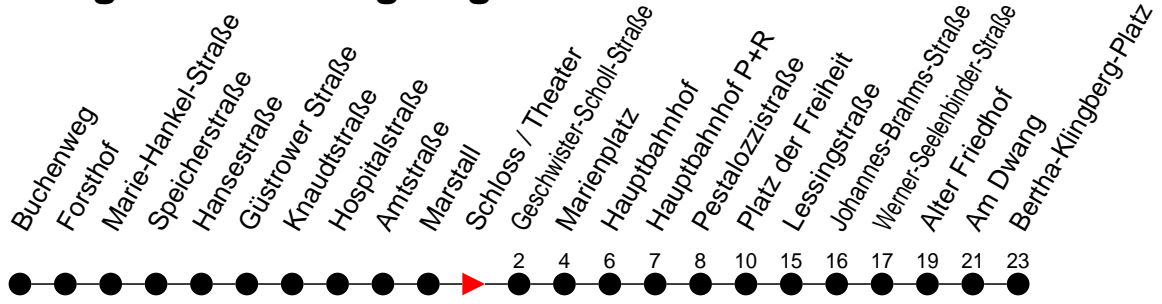

Richtung: Bertha-Klingberg-Platz

 Haltestellen
Fahrzeit in Min.

Montag bis Freitag (NICHT am 24. und 31. Dezember)		Samstag sowie 24. und 31. Dezember		Sonn- und Feiertag	
Std.	Minuten	Std.	Minuten	Std.	Minuten
3		3		3	
4		4		4	
5	21 58	5	40	5	40
6	18 48	6	40	6	40
7	18 48	7	40	7	40
8	18 48	8	40	8	40
9	18 48	9	38	9	40
10	18 48	10	38	10	38
11	18 48	11	38	11	38
12	18 48	12	38	12	38
13	18 48	13	38	13	38
14	18 48	14	38	14	38
15	18 48	15	38	15	38
16	18 48	16	38	16	38
17	18 48	17	38	17	38
18	18 48	18	38	18	38
19	18 51	19	38	19	38
20	11 ^A 31	20	31	20	31
21	11 51	21	11 51	21	11 51
22	31	22	31 ^G 31 ^G ^A	22	31
23	11 ^A 51 ^H	23	11 ^G ^H 11 ^G ^A 51 ^G ^H	23	11 ^A 51 ^H
0		0		0	
1		1		1	
2		2		2	
3		3		3	

- G** - verkehrt nur in der Silvesternacht
- G** - verkehrt NICHT am 31. Dezember
- A** - fährt nur bis Alter Friedhof
- H** - fährt nur bis Hauptbahnhof