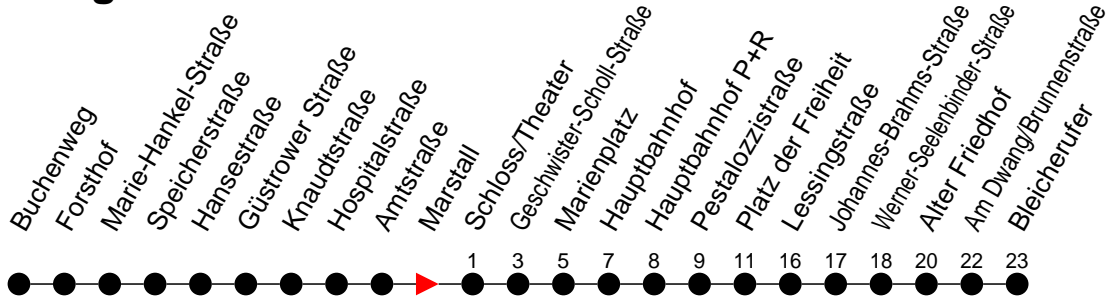

Richtung: Bleicherufer

Haltestellen
Fahrzeit in Min.

Montag bis Freitag

Std.	Minuten
3	
4	
5	20 49
6	18 48
7	17 47
8	18 48
9	18 48
10	18 48
11	18 48
12	18 48
13	18 48
14	17 47
15	17 47
16	17 47
17	18 48
18	18 48
19	18 50
20	10 ^A 30
21	10 50
22	30
23	10 ^A 50 ^H
0	
1	
2	
3	

^A - fährt nur bis Alter Friedhof
^H - fährt nur bis Hauptbahnhof