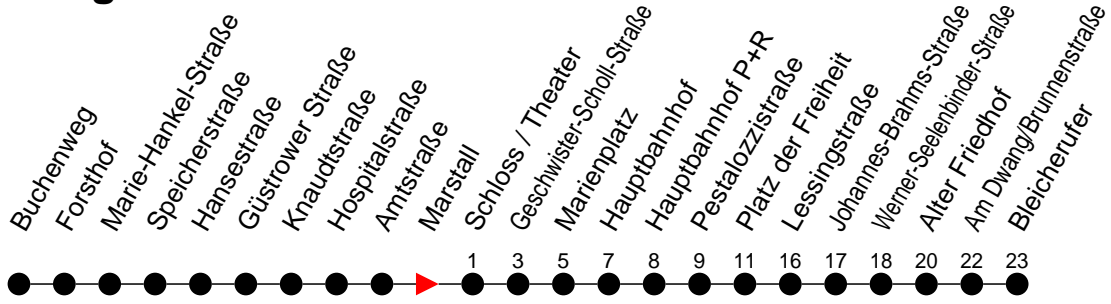

## Richtung: Bleicherufer

- ◇ - verkehrt NICHT am 31. Dezember
- ◆ - verkehrt nur am 31. Dezember
- Ⓐ - fährt nur bis Alter Friedhof
- Ⓗ - fährt nur bis Hauptbahnhof