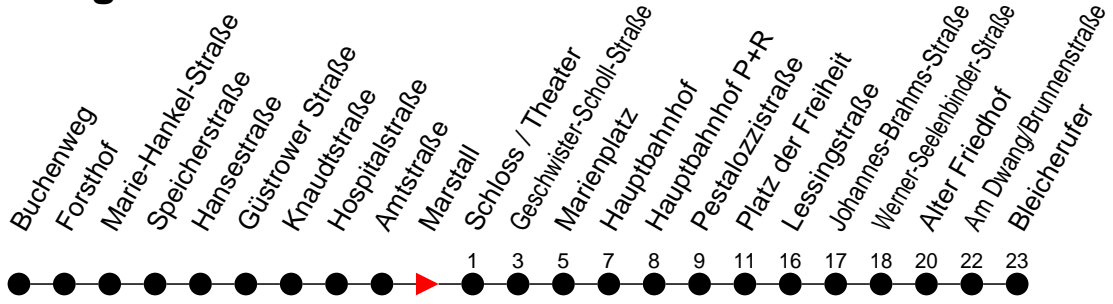

## Richtung: Bleicherufer

Haltestellen  
Fahrzeit in Min.

### Sonn- und Feiertag

Std.	Minuten
3	
4	
5	39
6	39
7	39
8	39
9	39
10	37
11	37
12	37
13	37
14	37
15	37
16	37
17	37
18	37
19	37
20	30
21	10 50
22	30
23	10 <sup>A</sup> 50 <sup>H</sup>
0	
1	
2	
3	

- G** - verkehrt nur am 31. Dezember
- A** - verkehrt NICHT am 31. Dezember
- <sup>A</sup> - fährt nur bis Alter Friedhof
- <sup>H</sup> - fährt nur bis Hauptbahnhof