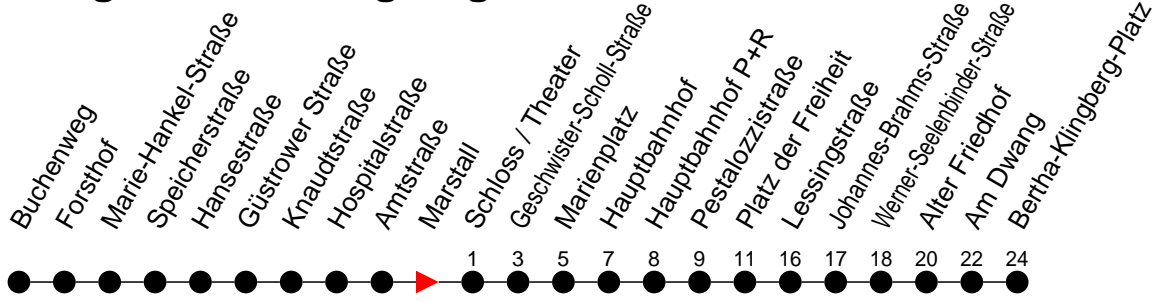

## Richtung: Bertha-Klingberg-Platz

Haltestellen  
Fahrzeit in Min.

### Sonn- und Feiertag

Std.	Minuten
3	
4	
5	39
6	39
7	39
8	39
9	39
10	37
11	37
12	37
13	37
14	37
15	37
16	37
17	37
18	37
19	37
20	30
21	10 50
22	30
23	10 <sup>A</sup> 50 <sup>H</sup>
0	
1	
2	
3	

- G** - verkehrt nur am 31. Dezember
- A** - verkehrt NICHT am 31. Dezember
- <sup>A</sup> - fährt nur bis Alter Friedhof
- <sub>H</sub> - fährt nur bis Hauptbahnhof