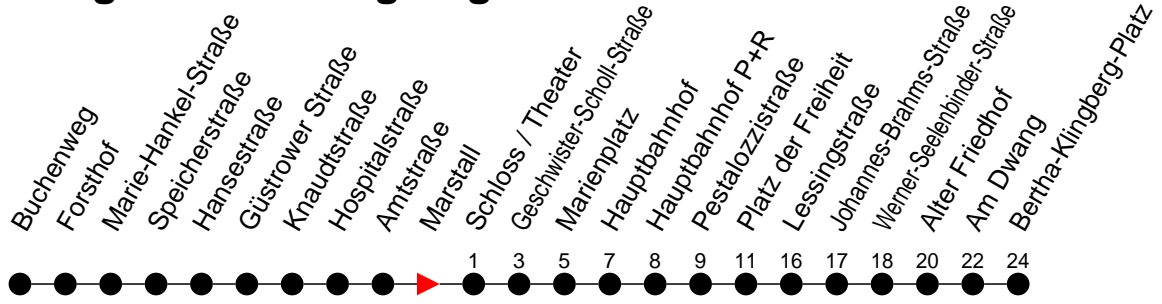

### Richtung: Bertha-Klingberg-Platz

Haltestellen  
Fahrzeit in Min.

Montag bis Freitag (NICHT am 24. und 31. Dezember)		Samstag sowie 24. und 31. Dezember		Sonn- und Feiertag	
Std.	Minuten	Std.	Minuten	Std.	Minuten
3		3		3	
4		4		4	
5	20 57	5	39	5	39
6	17 47	6	39	6	39
7	16 46	7	39	7	39
8	17 47	8	39	8	39
9	17 47	9	37	9	39
10	17 47	10	37	10	37
11	17 47	11	37	11	37
12	17 47	12	37	12	37
13	17 47	13	37	13	37
14	16 46	14	37	14	37
15	16 46	15	37	15	37
16	16 46	16	37	16	37
17	17 47	17	37	17	37
18	17 47	18	37	18	37
19	17 50	19	37	19	37
20	10 <sup>A</sup> 30	20	30	20	30
21	10 50	21	10 50	21	10 50
22	30	22	30 <sup>G</sup> 30 <sup>G/A</sup>	22	30
23	10 <sup>A</sup> 50 <sup>H</sup>	23	10 <sup>G/H</sup> 10 <sup>G/A</sup> 50 <sup>G/H</sup>	23	10 <sup>A</sup> 50 <sup>H</sup>
0		0		0	
1		1		1	
2		2		2	
3		3		3	

- G** - verkehrt nur in der Silvesternacht
- G/A** - verkehrt NICHT am 31. Dezember
- A** - fährt nur bis Alter Friedhof
- H** - fährt nur bis Hauptbahnhof