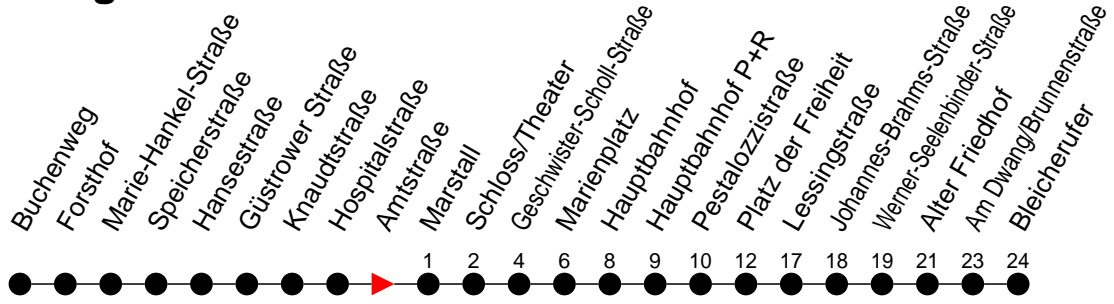

## Richtung: Bleicherufer

Haltestellen  
Fahrzeit in Min.

### Sonn- und Feiertag

Std.	Minuten
3	
4	
5	38
6	38
7	38
8	38
9	38
10	36
11	36
12	36
13	36
14	36
15	36
16	36
17	36
18	36
19	36
20	29
21	09 49
22	29
23	09 <sup>A</sup> 49 <sup>H</sup>
0	
1	
2	
3	

(A) - fährt nur bis Alter Friedhof  
 (H) - fährt nur bis Hauptbahnhof