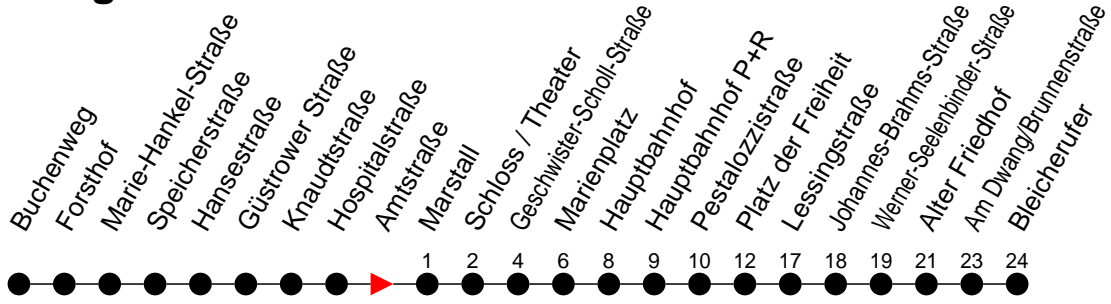

Richtung: Bleicherufer

Haltestellen
Fahrzeit in Min.

Montag bis Freitag

Std.	Minuten
3	
4	
5	19 48
6	17 47
7	16 46
8	17 47
9	17 47
10	17 47
11	17 47
12	17 47
13	17 47
14	16 46
15	16 46
16	16 46
17	17 47
18	17 47
19	17 49
20	09 ^A 29
21	09 49
22	29
23	09 ^A 49 ^H
0	
1	
2	
3	

- ◇ - verkehrt NICHT am 31. Dezember
- ◆ - verkehrt nur am 31. Dezember
- (A) - fährt nur bis Alter Friedhof
- (H) - fährt nur bis Hauptbahnhof